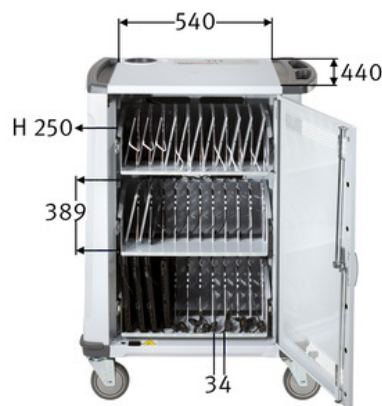

PARAPROJECT®

Trolley U32

Schützen , Laden , Transportieren

Netzteil	Verwendung der kundeneigenen Netzteile
Ausgangsleistung je Port	siehe Originalnetzteil
Schließsystem	Riegelverschluss drehbar
Anschlüsse	- Außen: - zentrale Stromversorgung - 3 Schuko-Steckdosen - Hauptschalter - Innen: - 32 Schuko-Steckdosen
Stromdaten	- 100-120 V / 12 A - 220-240 V / 10 A - 50/60 Hz
Maße Gerätefächer (BxTxH)	34 x 389 x 250 mm
Farbe	weiß

Produktabbildung ähnlich / Angaben ohne Inhalt / Irrtümer und Änderungen vorbehalten / alle Abmessungen in mm

- An Trolley Rückseite und Seitenwand befinden sich Befestigungsbügel zur Diebstahlsicherung